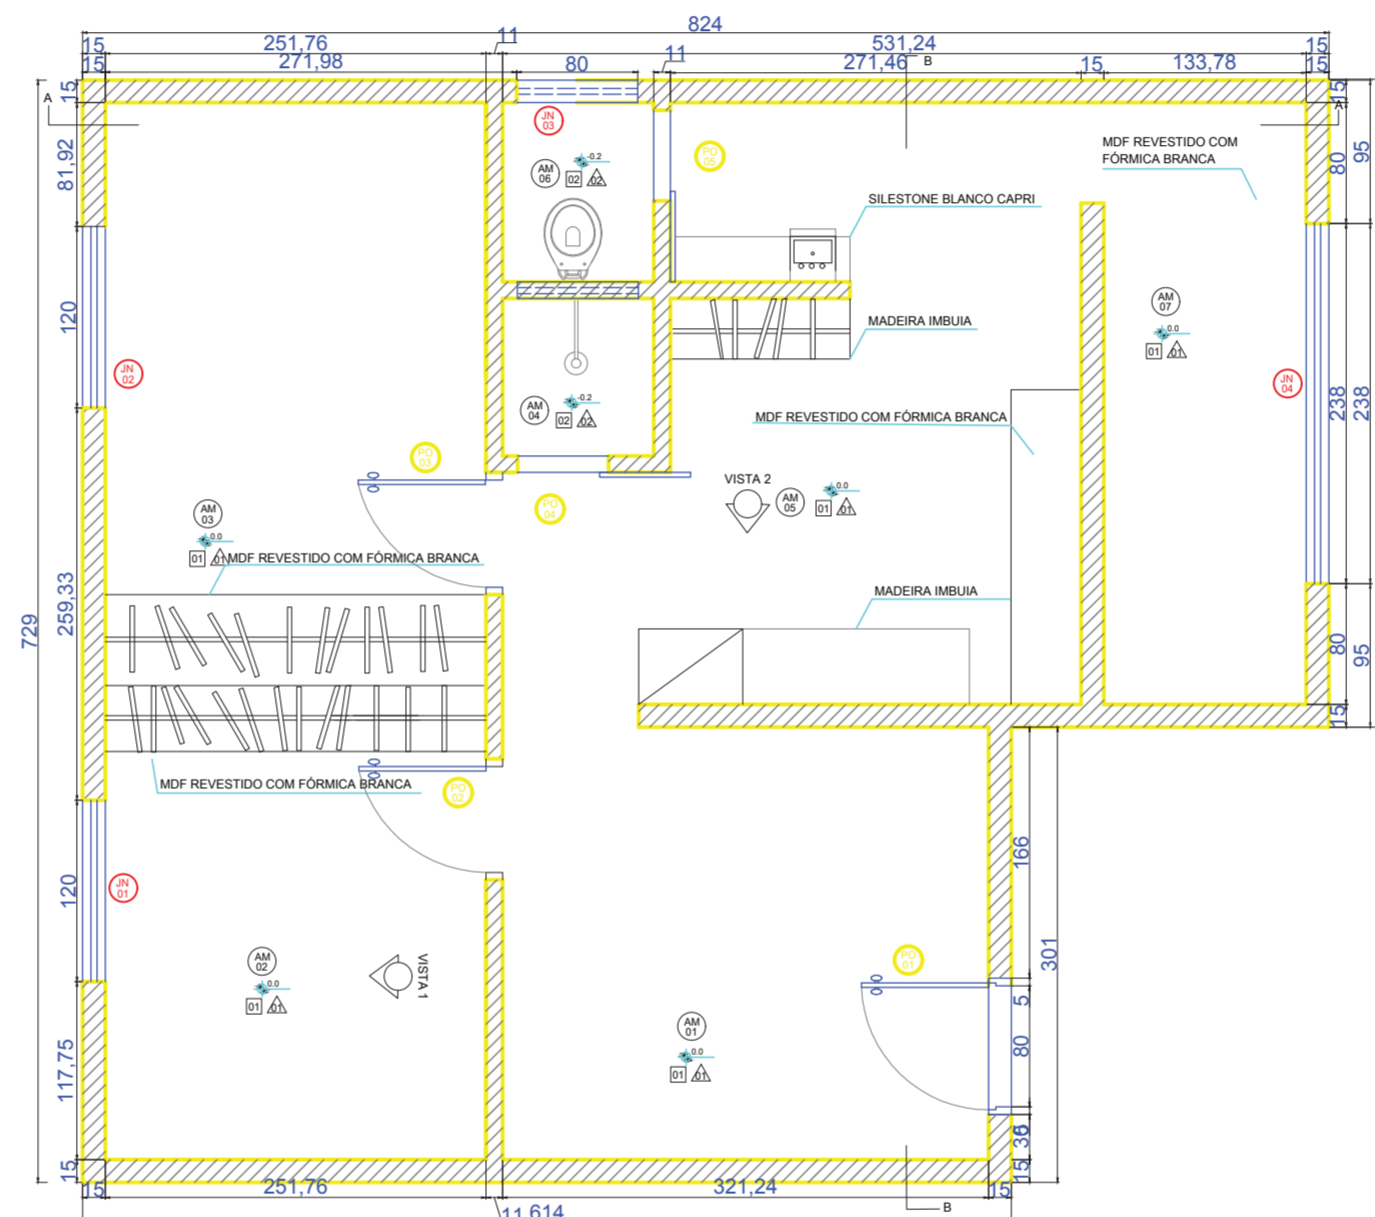

JH - JANELAS				
ITEM	DIM. (LARGURA X ALTURA)	ESPECIFICAÇÃO	TIPO	QTD
JN 01	120x10x100	ALUMINIO E VIDRO	COMUM	01
JN 02	120x10x100	ALUMINIO E VIDRO	COMUM	01
JN 03	180x10x100	ALUMINIO E VIDRO	COMUM	01
JN 04	180x200	VIDRO	MAX AIR	01
JN 05	105x200	VIDRO	MAX AIR	01
JN 06	180x10x100	VIDRO	COMUM	01

QUADRO DE AMBIENTES			
AM	NOME	ÁREA	USOS
AM 01	SALA DE ESTAR	9,12	
AM 02	QUARTO 1	7,9	
AM 03	QUARTO 2	8,19	
AM 04	BANHEIRO	1,04	
AM 05	CUBÍCULO	1,18	
AM 06	COZINHA	8,48	
AM 07	LAVANDERIA	6,71	

PISO	
ITEM	ESPECIFICAÇÃO
01	PORCELANATO
02	PROTECTOR VIDRO E PEDRA

PAREDE	
ITEM	ESPECIFICAÇÃO
01	ALVENARIA

TETO	
ITEM	ESPECIFICAÇÃO
01	XXXXXXXXXXXX

OBSERVAÇÃO: AS MEDIDAS ESTÃO EM CENTÍMETROS

# LAYOUT E SUAS VARIAÇÕES