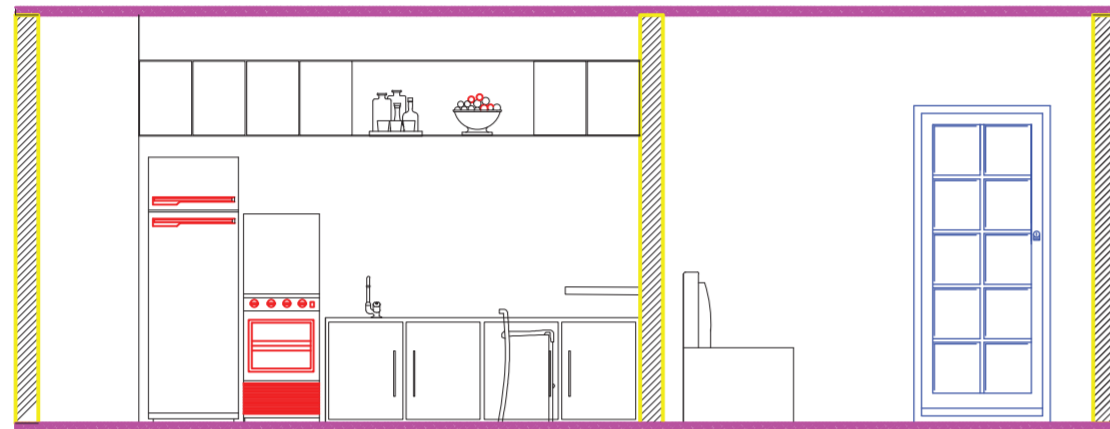

APARTAMENTO
CORTE BB
ESC. 1:20