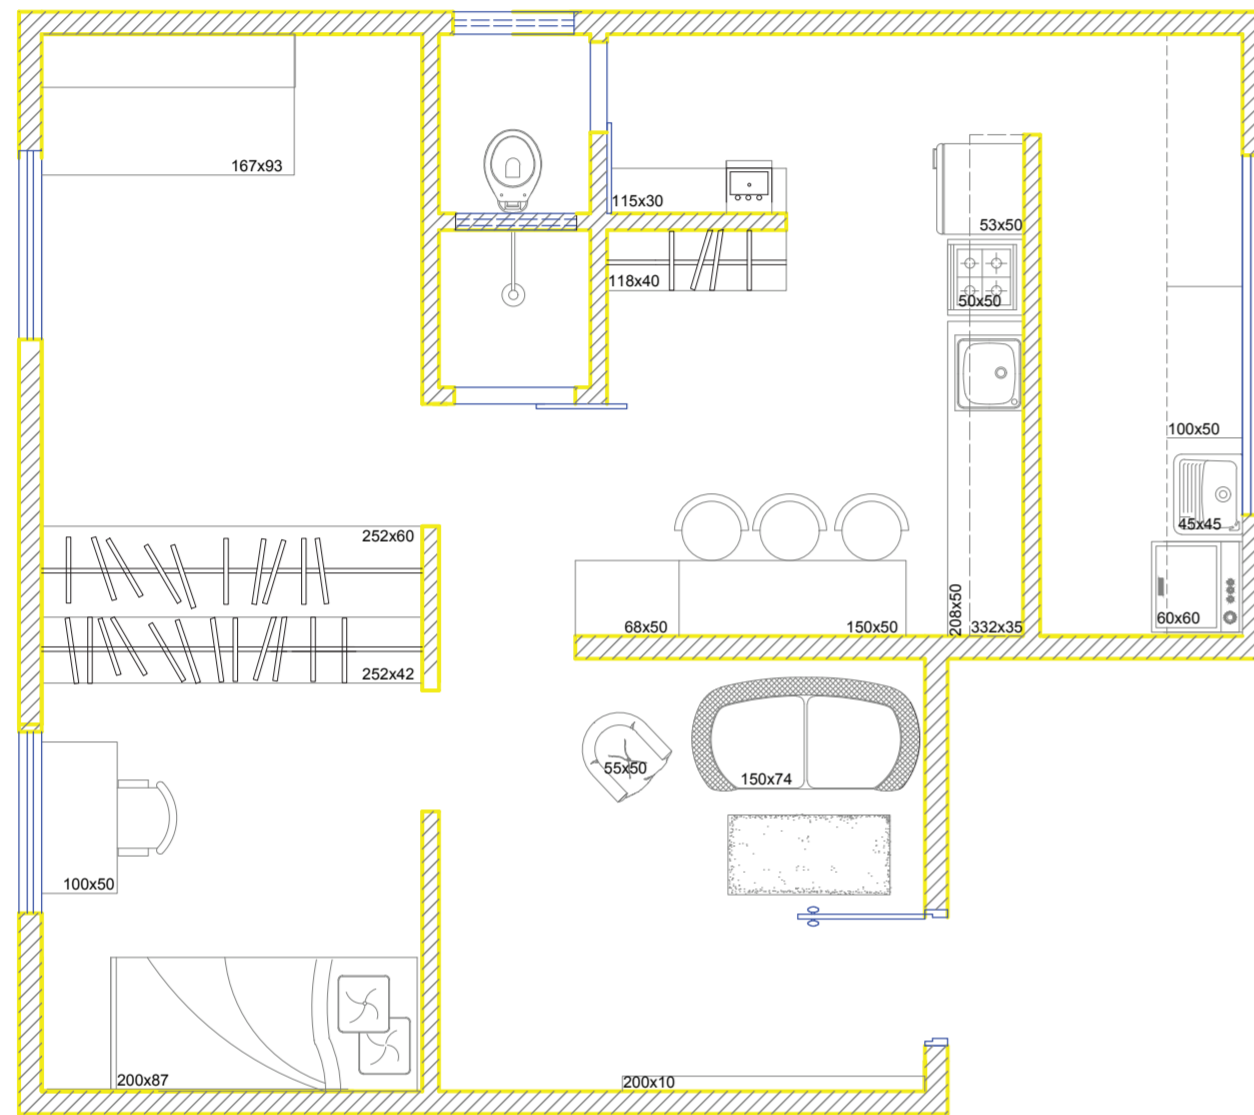

LAYOUT E SUAS VARIAÇÕES

LAYOUT DIA

APARTAMENTO
PLANTA TÉCNICA
ESC. 1/25