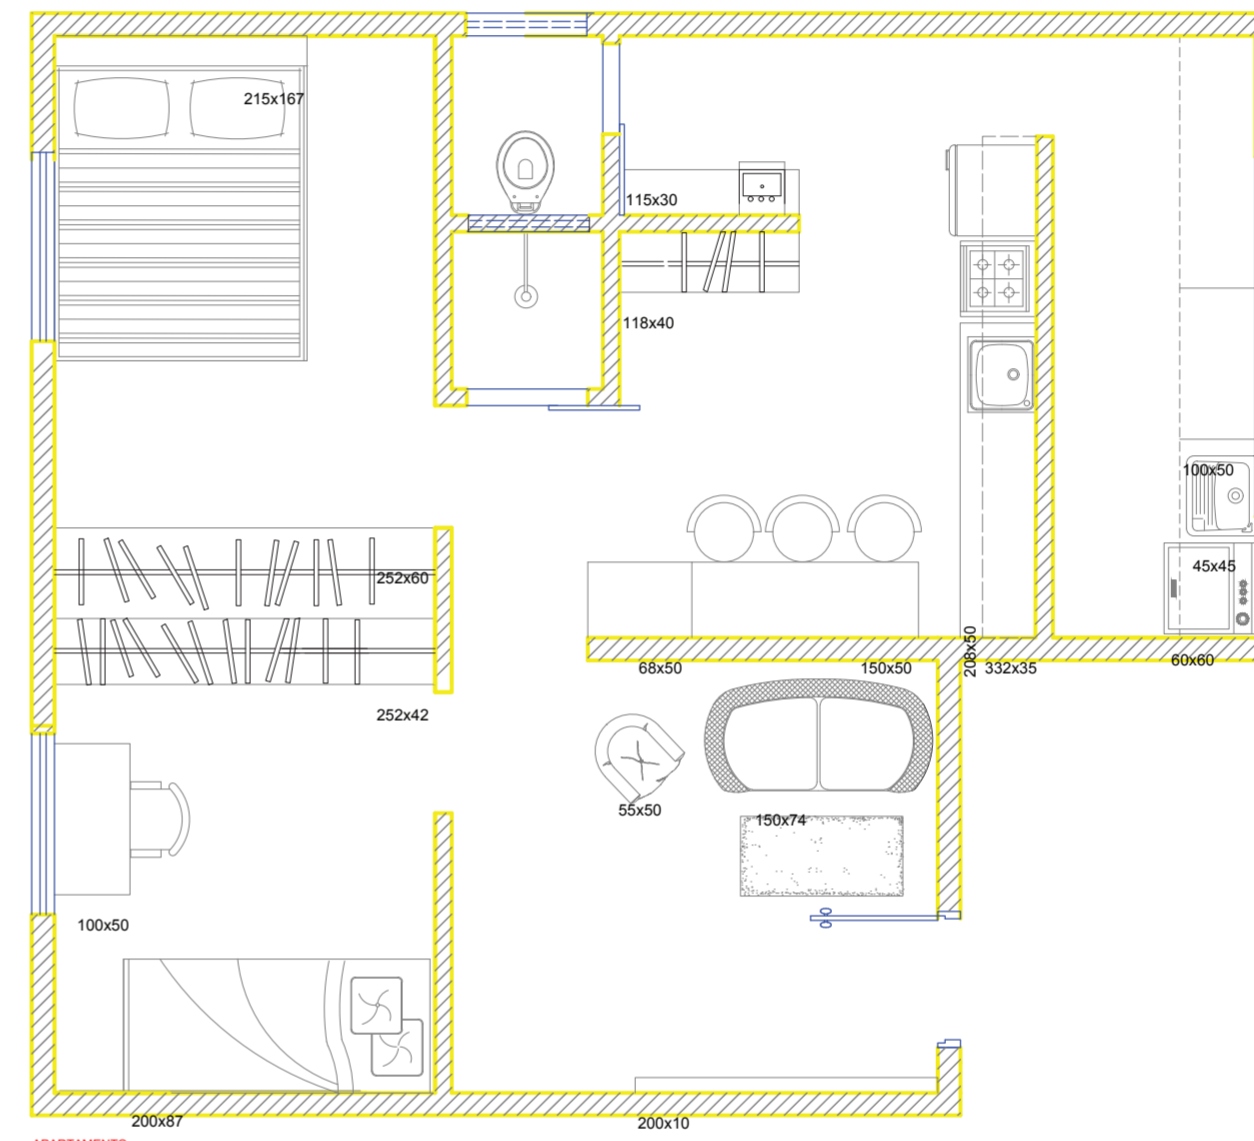

LAYOUT NOITE

APARTAMENTO
PLANTA TÉCNICA
ESC. 1/25