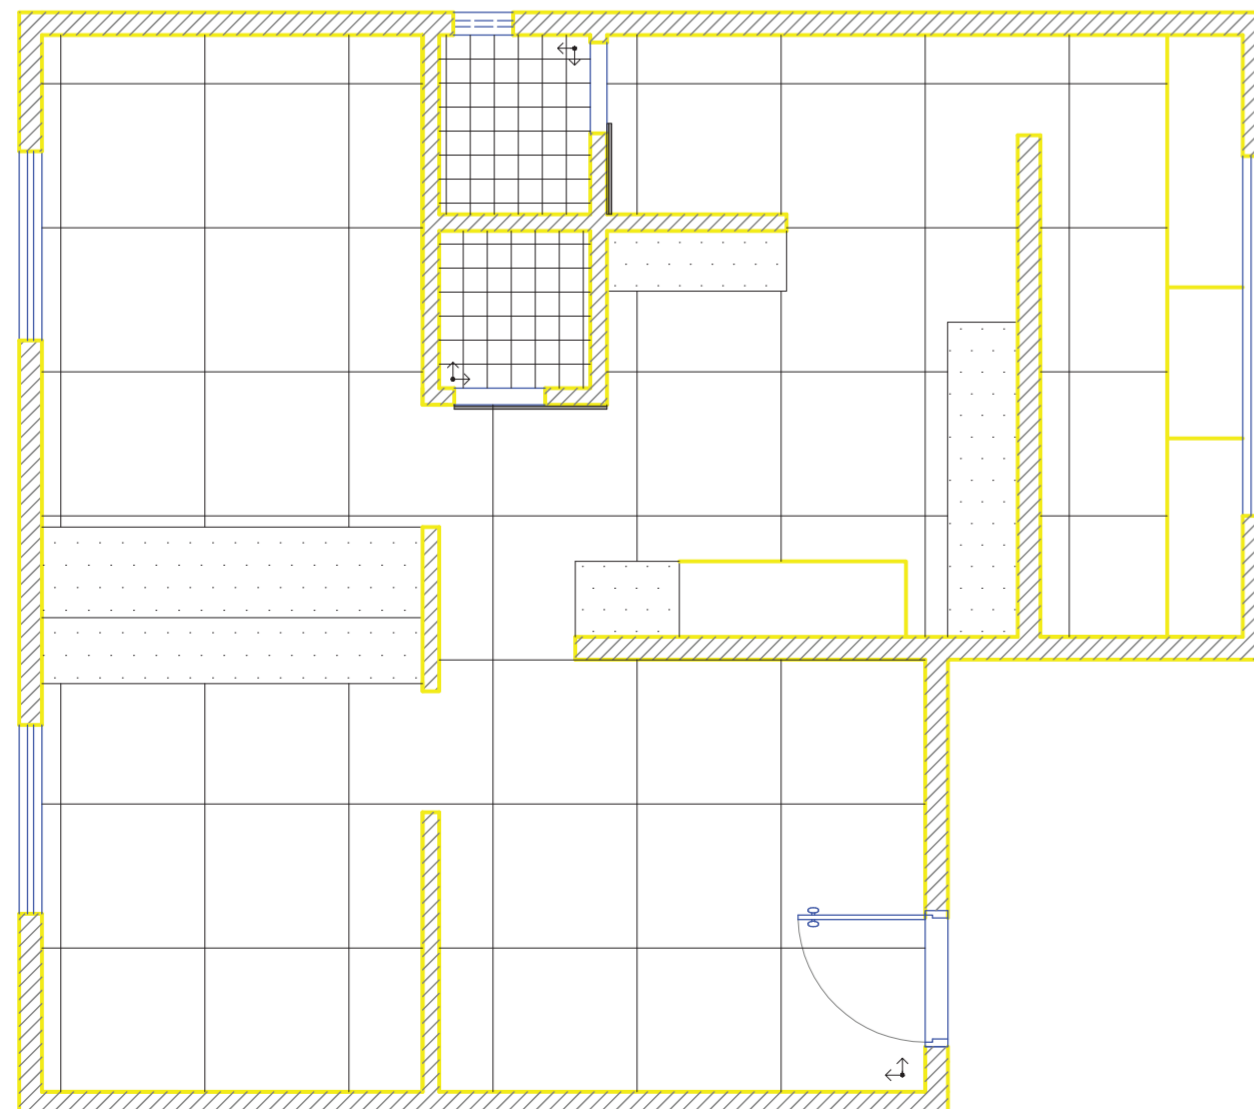

PAGINAÇÕES

PAGINAÇÃO DE PISO
PLANTA
ESC. 1:20