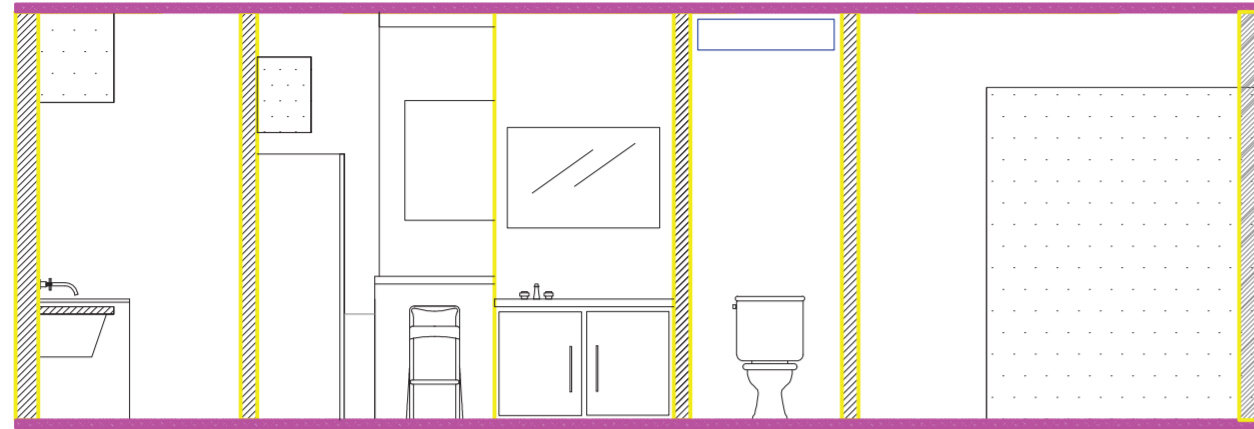

CORTES E VISTAS

APARTAMENTO
CORTE AA
ESC. 1:20